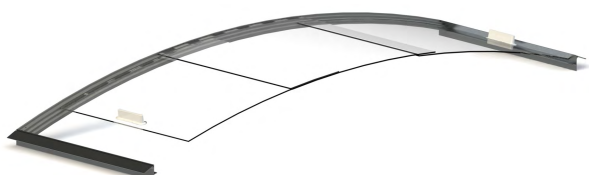

Cobertura EcoLine Plus

EcoLine Plus es la nueva línea ecológica desarrollada por Metalbo que responde a la creciente concientización del uso eficaz de los recursos energéticos así como del máximo aprovechamiento de los recursos económicos. La pérdida de frío de exhibidoras abiertas implica un elevado consumo energético y gasto económico.

ELP da respuesta a esta problemática sin la necesidad de reemplazar los capitales invertidos en los comercios, sino que se adaptan a ellos. Flexibilidad y eficiencia. Menor gasto energético y económico. Mejor conservación de los productos. Imagen renovada y atractiva. Rápida recuperación de inversión.

Aplicación

baja temperatura

Dimensiones y conjunto

-medidas standard o especiales
-módulos de un paño fijo y dos móviles

Panel / Vidrio

-vidrio curvo templado Low-E 4mm

Perfilería

-perfil cabezal de aluminio
-perfil PVC lateral (con refuerzo perfil de aluminio)

Otros

-manija atornillada
-topes y trabas de deslizamiento
-registro de curvado

Iluminación

opcional

Opcionales

-iluminación LED en marco
-perfil portaprecio
-serigrafía

Conexión

-tensión 220V o 110V
-frecuencia 50HZ o 60HZ